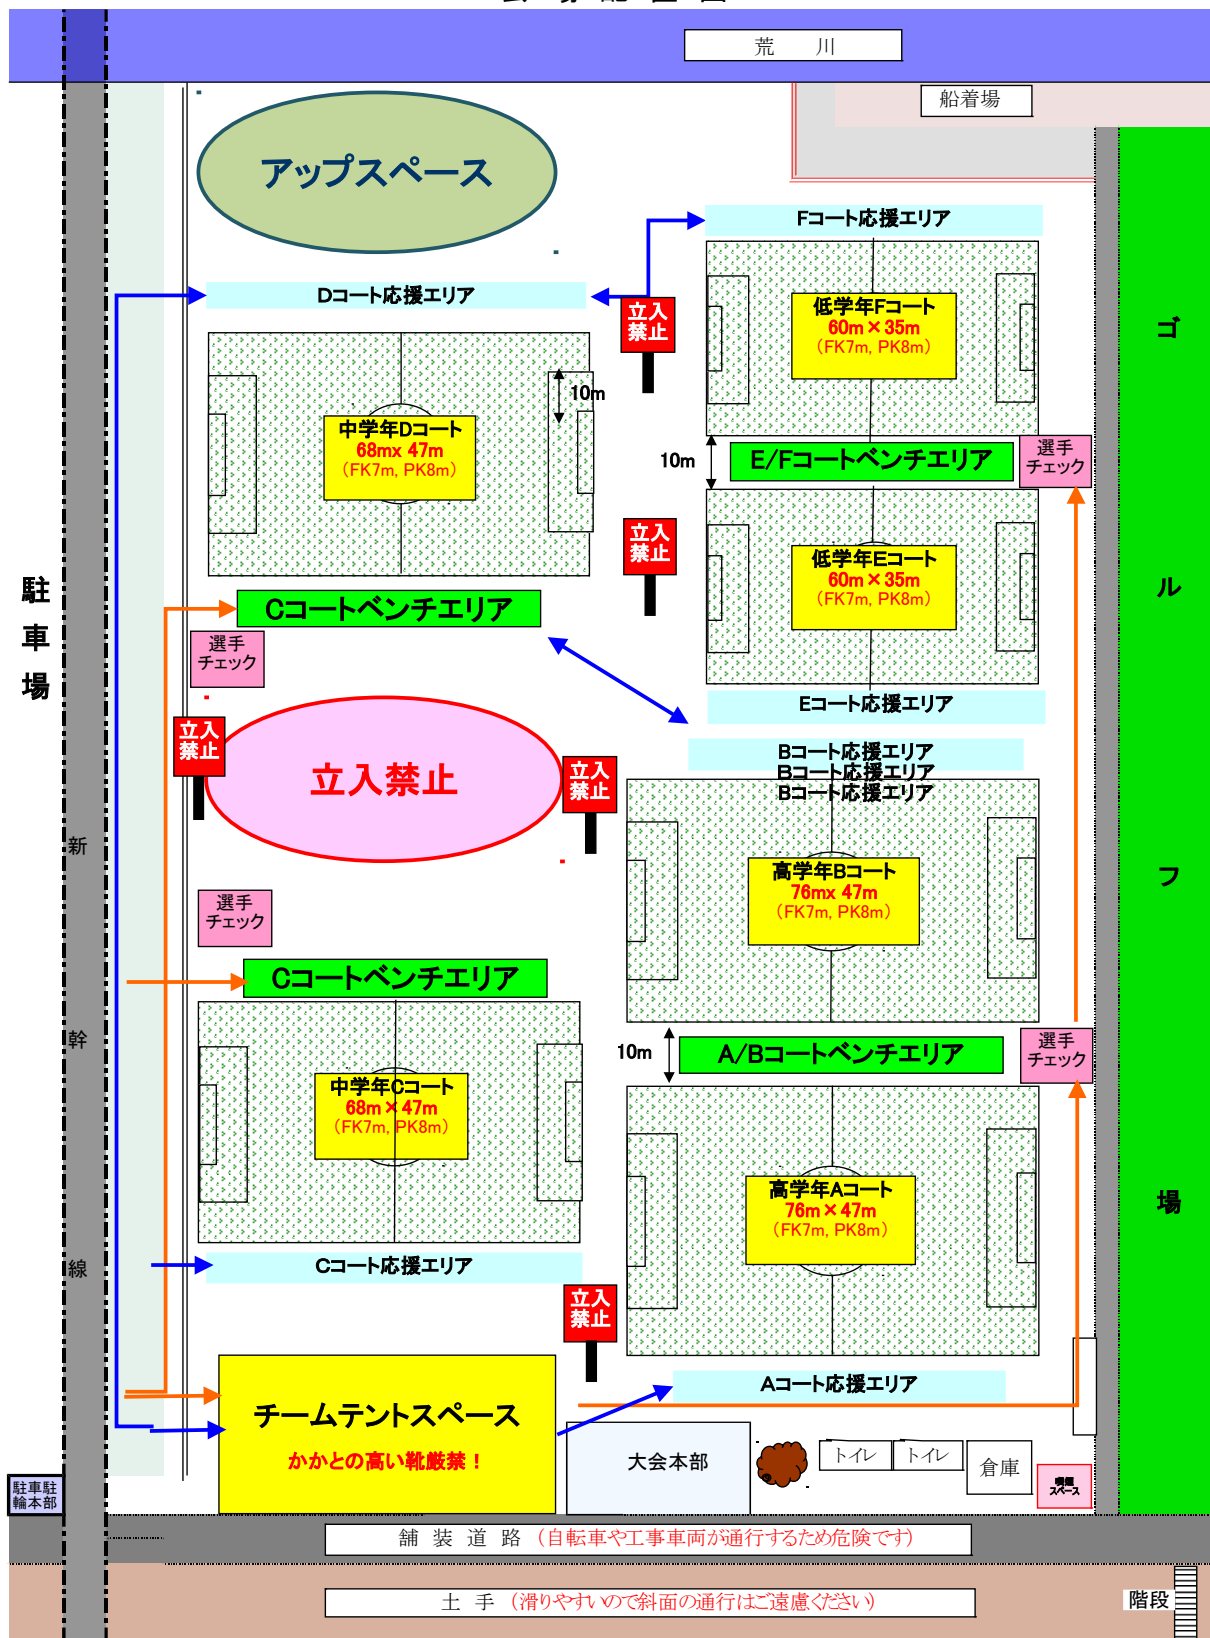

会場配置図

- 選手・コーチ通路 → サポーター通路
- * アップについては 当日のグランド状況で本部から指示を出します。従ってください。
 - * チームベンチのエリアはコーチと選手のみが入れます。応援は応援エリアをお願いします。
 - * ゴール裏で立ち止まってる応援は禁止です。移動は速やかにお願いします。
 - * 喫煙は指定された場所以外では一切禁止です。
 - * 舗装された道路の通行は禁止です。また、土手では遊ばないでください。
 - * チームテントスペースは火気厳禁です。