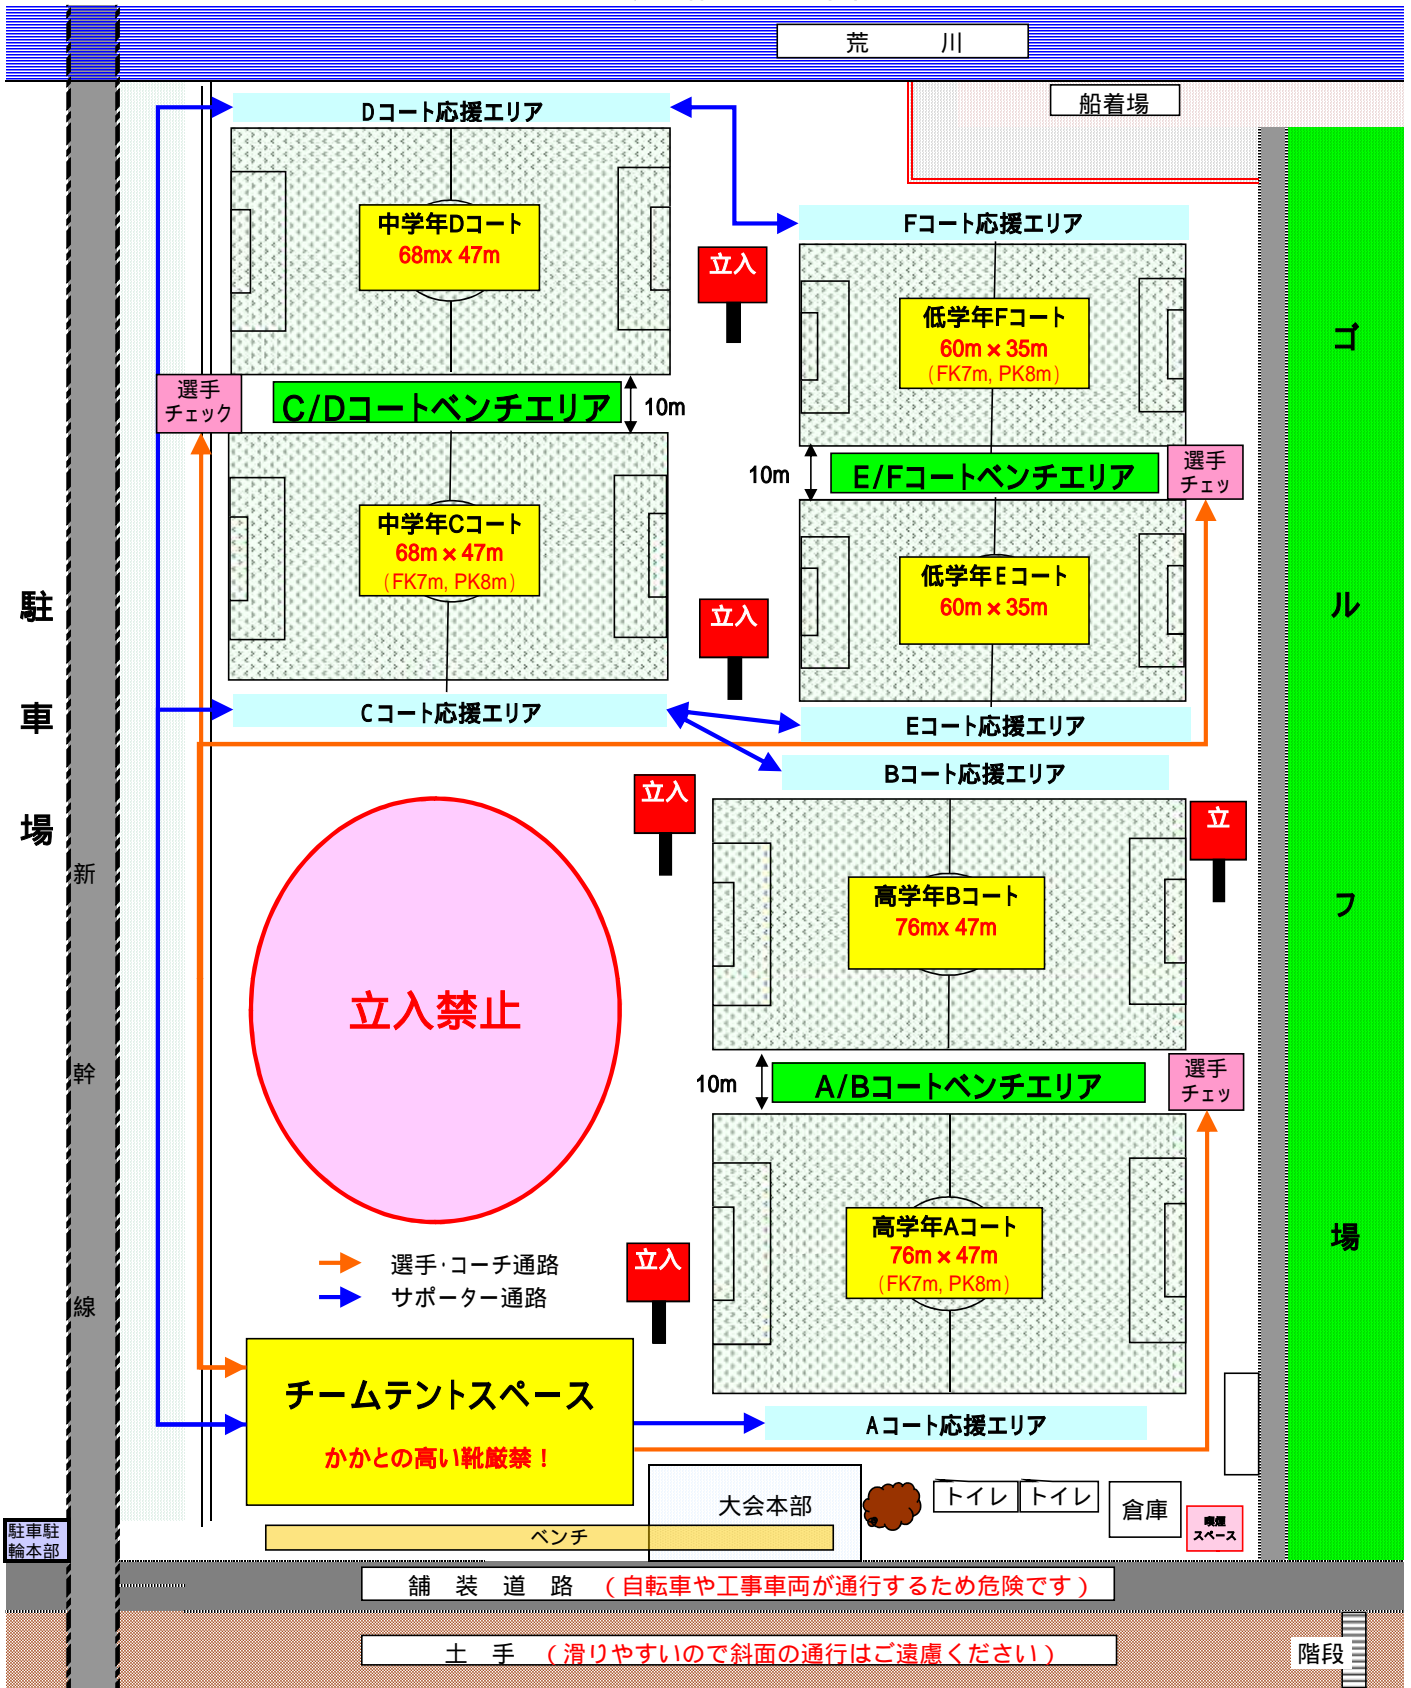

会場配置図

- * アップについては 当日のグラウンド状況で本部から指示を出します。従ってください。
- * チームベンチのエリアはコーチと選手のみが入れます。応援は応援エリアでお願いします。
- * ゴール裏で立ち止まってる応援は禁止です。移動は速やかにお願いします。
- * 喫煙は指定された場所以外では一切禁止です。
- * 舗装された道路の通行は禁止です。また、土手では遊ばないでください。